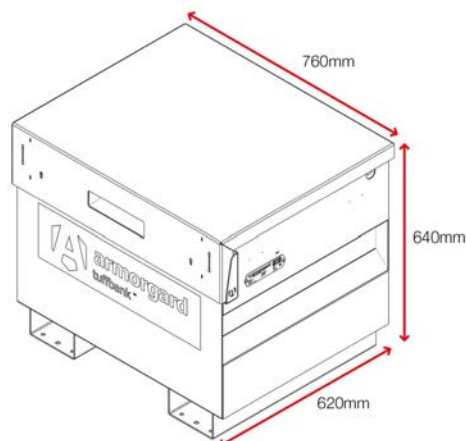

Caractéristiques du produit

2x serrures 5 leviers

Passage de fourches

Vérin gaz (300N)

Mécanisme de verrouillage IntaLokt intégré

Pas de pièces détachées

Anti-pincement SlamStop

Adapté aux chantiers

Spécificités du produit

Poids	60kg
Couleur	Gris noir: RAL 7021
Convient pour	Chantier
Revêtement finition	Thermolaqué
Matière et épaisseur	Acier 2 et 3 mm
Quantité de clés	3 clés
Adapté au montage sur véhicule	Oui
Type de fixation des roulettes	Kit de fixation avec platines
Autres tailles disponibles	7 tailles disponibles
Nombre d'étagères en standard	Non applicable

Dimensions - Dimensions extérieures hors tout

Accessoires - Contactez-nous pour en savoir plus

Anneaux de levage CLEK4

Kit roulettes CASS1

Remarque : toutes dimensions et poids sont approximatifs.