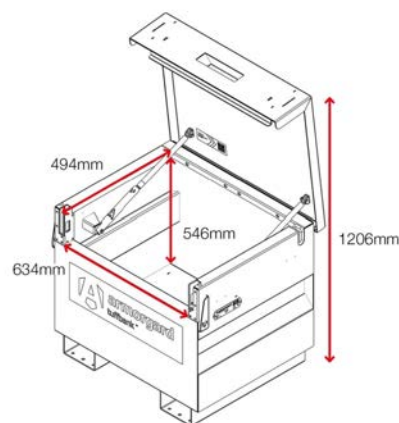

Spécificités du produit

Poids	60kg
Couleur	Gris noir: RAL 7021
Convient pour	Chantier
Revêtement finition	Thermolaqué
Matière et épaisseur	Acier 2 et 3 mm
Quantité de clés	3 clés
Adapté au montage sur véhicule	Oui
Type de fixation des roulettes	Kit de fixation avec platines
Autres tailles disponibles	7 tailles disponibles
Nombre d'étagères en standard	Non applicable

Dimensions - Dimensions extérieures hors tout

Accessoires - Contactez-nous pour en savoir plus

Anneaux de levage CLEK4

Kit roulettes CASS1

Remarque : toutes dimensions et poids sont approximatifs.